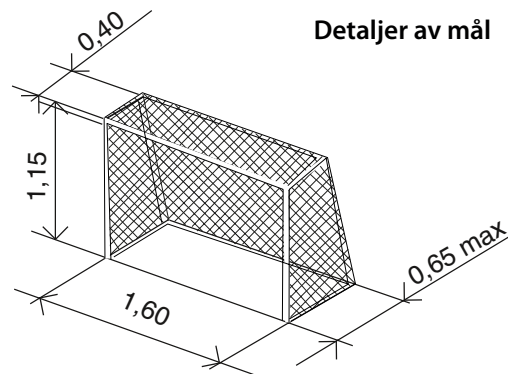

Vant: Radié 1,5–3,5

Duellkryss

Sidelinje (vart)

Målgård

Målgårdlinje

Håndballlinjer gjelder

Midtlinje

Avslagspunkt Ø 0,1

Hinder eller annen bane

Sikkerhetssone

Mållinje

Pilforklaring

— — — — —
Avstand mellom ytterkant

— — — — —
Avstand mellom innerkant

— — — — —
Avstand mellom sentrum

Målgård

Vant

Detaljer av mål

ubenevnte mål i er i meter

Vantets innerkanter skal følge gulvlinjenes ytterkanter

BANESTØRRELSE

| | A | B | C | D | Høyde |
|------------------------------------|----|----|----|----|--------|
| Internasjonale og nasjonale kamper | 25 | 20 | 45 | 40 | 7 min. |
| Nasjonalt lavere nivå Eldre haller | 23 | 18 | 44 | 39 | 7 |
| Vant, høyde 0,5 m | | | | | |

SIKKERHETSSONER (ALLE SIDER)

Anbefalt 2,5 M

OPPMERKING

Linjebredde, 50 mm

Linjefarge: orange