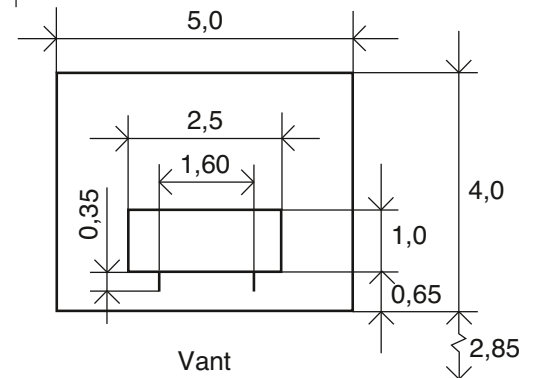

Vant: Radié 1,5–3,5

Duellkryss

Sidelinje (vart)

Målgård

Målgårdlinje

Håndballlinjer gjelder

Midtlinje

Avslagspunkt Ø 0,1

Hinder eller annen bane

Sikkerhetssone

Mållinje

Pilforklaring

— — — — —
Avstand mellom ytterkant

— — — — —
Avstand mellom innerkant

— — — — —
Avstand mellom sentrum

Målgård

Vant

Detaljer av mål

ubenevnte mål i er i meter

Vantets innerkanter skal følge gulvlinjenes ytterkanter

BANESTØRRELSE

| | A | B | C | D | Høyde |
|------------------------------------|----|----|----|----|--------|
| Internasjonale og nasjonale kamper | 25 | 20 | 45 | 40 | 7 min. |
| Nasjonalt lavere nivå Eldre haller | 23 | 18 | 44 | 39 | 7 |
| Vant, høyde 0,5 m | | | | | |

SIKKERHETSSONER (ALLE SIDER)

Anbefalt 2,5 M

OPPMERKING

Linjebredde, 50 mm

Linjefarge: orange