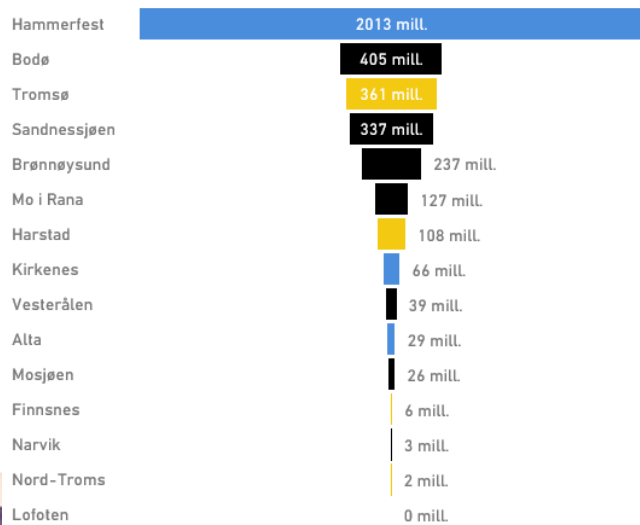

Hammerfest – petroleumshovedstad i nord

Petroleumsomsetning i regioner