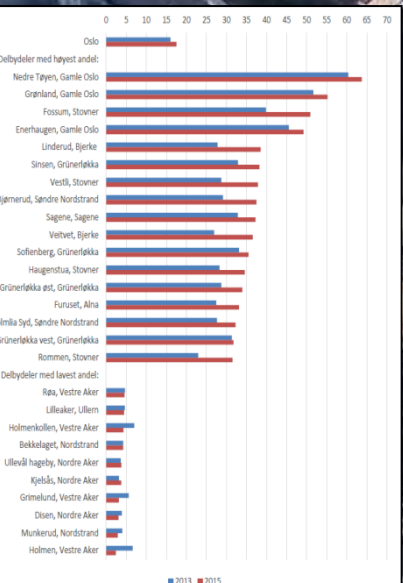

Tøyen skole

Aktivitetshuset K1

SiO

K7

H25

H27

G15

Biblo

Hagegata 30